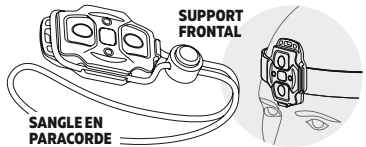

ANNEAU POUR LES CLÉS FIABLE

SUPPORT FRONTAL