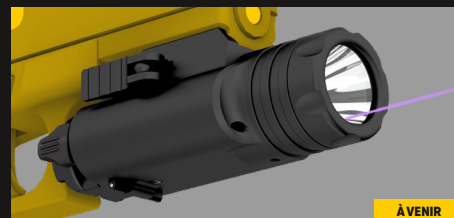

À VENIR

ROUNDEL C2IRL PRO 1300 lm, 210 m

2 en 1 Lumière blanche, Laser IR

White 6957713004044 F09601CIRL

Lampe compacte longue portée 2 en 1 avec lumière blanche et pointeur laser IR pour installation sur un pistolet ou une carabine. Alimenté par deux piles au lithium CR123A. Compacité, luminosité de 1300 lm et portée de 210 m, soit l'une des meilleures performances parmi les lampes analogues. Compatible avec l'interrupteur déporté spécialement conçu.