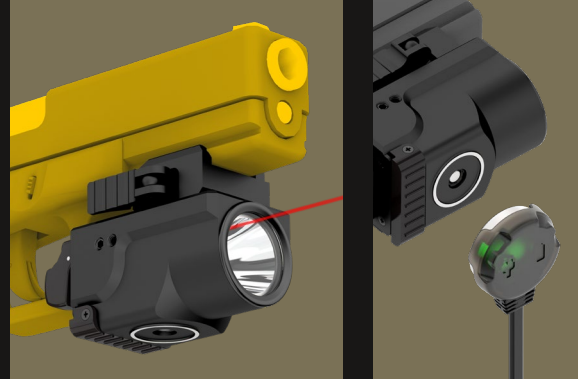

LAMPES POUR ARMES

Nouvelle gamme de lampes pour armes d'Armytek. Comprend des modèles pour pistolet et pour carabine. La gamme comprend des lampes à lumière blanche, un pointeur laser vert, rouge ou infrarouge supplémentaire, ainsi qu'un illuminateur infrarouge.

SPÉCIFICATIONS

Modèle	Luminosité	Portée lumineuse	Temps de fonctionnement	Strob	Lumière blanche	Laser	Lumière IR	Laser IR
Buckler M1	700 lm	105 m	1 h 5 min	●	●			
Buckler M1L	800 lm	145 m	1 h 5 min	●	●	●		
Buckler M2L Pro	1300 lm	210 m	1 h 40 min	●	●	●		
Roundel C1L	500 lm	130 m	2 h 16 min	●	●	●		
Roundel C2 Pro	1300 lm	210 m	3 h 20 min	●	●			
Roundel C2L Pro	1300 lm	210 m	3 h 20 min	●	●	●		
Roundel C2IRL Pro	1300 lm	210 m	3 h 20 min	●	●			●
Roundel C2 Combo	800 lm	250 m	3 h 20 min	●	●	●	●	●
Parma C2 Pro	1500 lm	350 m	6 h 30 min	●	●			
Parma C2IR Pro	1250 lm	320 m	1 h 50 min	●	●		●