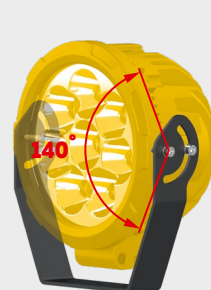

1 8 diodes protégées par du polycarbonate optique résistant aux chocs

2 Réflecteurs séparés avec lentilles supplémentaires en plastique optique résistant aux chocs pour chaque diode produisant un faisceau uniforme et offrant une portée maximale

3000K 4000K 5000K 6000K 7000K

La température de couleur de 5000 K offre une teinte lumineuse semblable à celle de la lumière du jour afin de réduire la fatigue oculaire

3 Boîtier en aluminium durable, revêtement en poudre spécial pour le protéger contre la corrosion, les éclats et les rayures

4 Grandes ailettes permettant une meilleure dissipation de la chaleur, système de contrôle électronique de la température pour une protection contre la surchauffe au-delà de +58 °C

5 Valve d'air antibuée empêchant l'humidité de l'air de pénétrer dans le phare

6 Fourni avec un câble avec un connecteur DEUTSCH DT étanche à deux broches installés, permettant une connexion facile à un connecteur homologué libre du réseau de bord. L'ensemble comprend un câble supplémentaire avec connecteur DEUTSCH DT, qui, si nécessaire, peut être soudé au réseau de bord du véhicule

Protection contre les fluctuations de tension dans le réseau de bord et contre l'inversion de polarité

Protection complète contre l'eau, la saleté et la poussière selon la norme IP68. Fonctionnement stable à des températures ambiantes élevées et basses allant de -40 °C à +40 °C