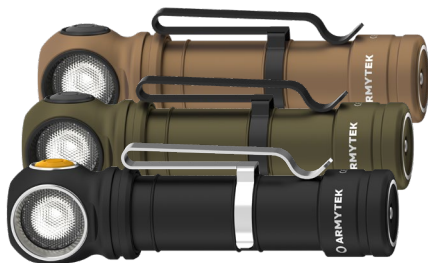

MODÈLES WIZARD AVEC CHARGEUR MAGNÉTIQUE RAPIDE ET FIABLE INCLUS

WIZARD C2 PRO MAX 4000 lm, 114 m

3 en 1 Lampe frontale, Pour tous les jours, Sport

White	6957713003009	F06701C
Warm	6957713003016	F06701W
White (Olive)	6957713004174	F06701CO
White (Sand)	6957713004167	F06701CS

La reine de la gamme des lampes multifonctions, avec une luminosité incroyable atteignant 4000 lumens et des angles d'éclairage larges de 110°:150°. Temps de fonctionnement record avec les modes de base.