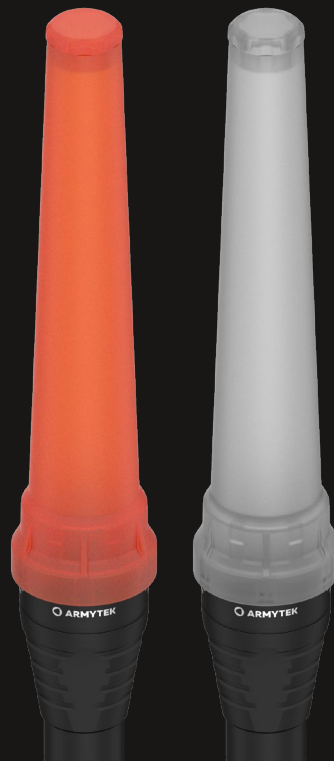

AF-24

Red	6957713002798	A005FPP
White	6957713002828	A036FPP
Green	6957713002804	A006FPP
Blue	6957713002811	A026FPP

AF-34

Red	6957713002750	A005FD
Green	6957713002767	A006FD

AF-39

Red	6957713000800	A005FPV
White	6957713000831	A036FPV
Green	6957713000817	A006FPV
Blue	6957713000824	A026FPV

ATW-01

Orange	6957713004228	A0601W
White	6957713003719	A06010

LUMIÈRE BLANCHE

- met efficacement en évidence les objets en particulier
- puissant effet aveuglant
- flux lumineux de 7% supérieur
- portée lumineuse de 3% supérieure