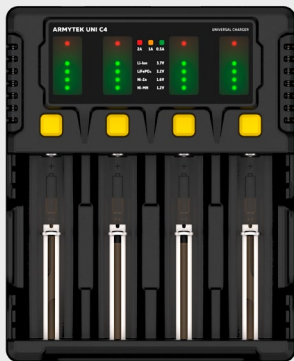

CHARGEURS

Chargeurs intelligents puissants et polyvalents

CHARGEURS UNIVERSELS

Chargeurs universels avec bloc d'alimentation intégré et adaptateur de voiture inclus. Charge 4 batteries de types différents à la fois (2 batteries avec Uni C2), avec un courant allant jusqu'à 2A. Prend en charge plus de 50 types de batteries.

- Indication DEL multicolore avec 5 diodes par canal
- Détection automatique intelligente du type de batterie, du niveau de charge et du courant optimal

- Prend en charge les batteries Li-Ion, Ni-MH, Ni-Cd, LiFePO₄ et Ni-Zn
- Charge rapide avec un courant allant jusqu'à 2A
- Possibilité de sélectionner manuellement les paramètres avec un bouton par canal
- Indication du courant et du niveau de batterie par canal toujours visible (sans besoin de toucher le bouton)
- Fonction d'activation de batterie fortement déchargée ou en veille

UNI C4