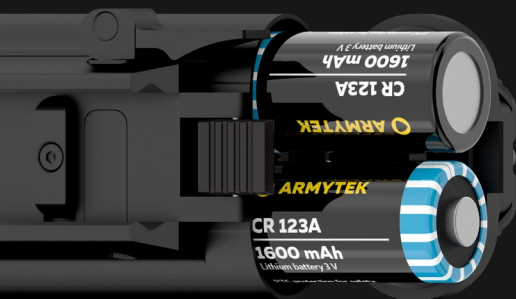

Alimenté par des piles au lithium CR123A