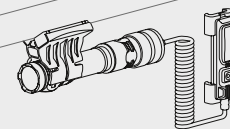

CHARGEUR MAGNÉTIQUE

BATTERIE INCLUS

Les modèles **PRO** sont compatibles avec le interrupteur déporté magnétique