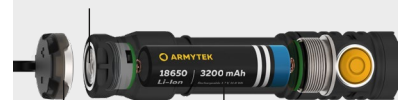

2 BOUTONS

PARTNER C2 1300 lm, 260 m

2 en 1 Tactique, Pour tous les jours

White 6957713003634 F07802C

Warm 6957713003641 F07802W

Modèle de base de la série avec un faisceau lumineux étroit, un point central clair et une grande facilité d'utilisation.

BOUTON ÉLECTRONIQUE SILENCIEUX ET PORT MAGNÉTIQUE FIABLE