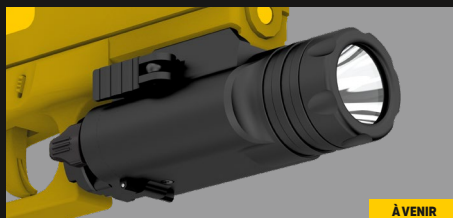

Interrupteur déporté multifonctionnel offrant la possibilité d'allumer la lumière de manière permanente ou tactique (en maintenant le bouton enfoncé)

Alimenté par des piles au lithium CR123A

À VENIR

ROUNDEL C2 PRO 1300 lm, 210 m