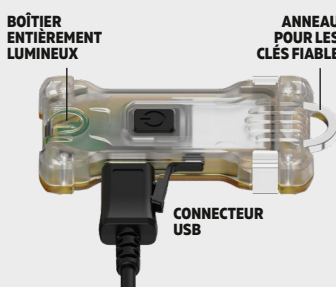

Version de Zippy ES avec lumière rouge supplémentaire pour le camping, la pêche et une utilisation quotidienne. Incroyablement lumineuse pour une lampe de cette taille, la lumière rouge n'attire pas les insectes, peu visible pour poissons et elle est très pratique pour la vision nocturne.

AIMANTS PUISSANTS

CLIP POUR CASQUETTE

CLIP EN ACIER

SUPPORT FRONTAL

BOÎTIER ENTièrement LUMINEUX

ANNEAU POUR LES CLÉS FIABLE

CONNECTEUR USB

CRYSTAL PRO 220/43 lm, 14/5 m