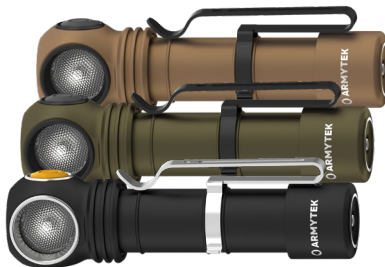

WIZARD C2 PRO 2500 lm, 131 m

3 en 1 Lampe frontale, Pour tous les jours, Sport

White	6957713002613	F08701C
Warm	6957713002620	F08701W
White (Olive)	6957713004150	F08701CO
White (Sand)	6957713004143	F08701CS

Version améliorée de la légendaire lampe multifonction Wizard Pro. Modèle professionnel puissant offrant deux types de commandes et une portée lumineuse élevée pour une lampe à large faisceau.

WIZARD C1 PRO 1000 lm, 100 m

4 en 1 Lampe frontale, Pour tous les jours, Sport, Porte-clés

White	6957713002552	F09001C
Warm	6957713002569	F09001W

Modèle professionnel compact et léger permettant un transport encore plus pratique dans la poche, ou grâce à un orifice dans le couvercle arrière, avec un porte-clés ou une dragonne. La fonctionnalité de la version Pro et taille compacte.