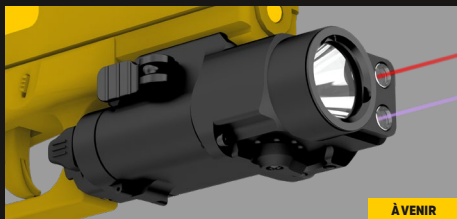

À VENIR

ROUNDEL C2 COMBO 800 lm, 250 m

White 6957713004051 F09701CC

Lampe universelle 4 en 1 avec lumière blanche, lumière infrarouge et pointeur laser rouge et infrarouge pour installation sur un pistolet ou une carabine. Alimentée par deux piles au lithium CR123A. Spécialement conçue pour être utilisée par les forces spéciales lors de la résolution de problèmes tactiques. Levier de commutation pour sélectionner le mode de fonctionnement. Compatible avec l'interrupteur déporté spécialement conçu.