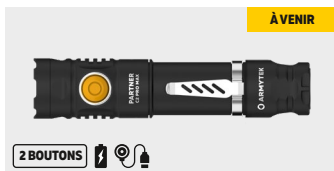

1 LAMPE TACTIQUE

Résiste au recul des armes de tout calibre grâce aux ressorts améliorés. Compatible avec les interrupteurs déportés d'origine et les supports armes.

2 LAMPE TORCHE POUR TOUS LES JOURS

Boîtier compact, bouton latéral pratique, anodisation mate spéciale sans relief irritant. Étui en nylon résistant, clip en acier détachable sécuritaire et dragonne en paracorde.

- **PRO** Une électronique puissante assure une luminosité constante même à -25 °C et avec batterie incomplètement chargée
- Deux boutons : un bouton électronique biphasé silencieux dans le couvercle arrière pour allumer/éteindre la lampe et un bouton latéral pour changer de mode d'une seule main
- Bouton plat dans le couvercle arrière permettant d'utiliser la lampe en prise tactique
- La technologie innovante permet l'utilisation de n'importe quelle batterie standard Li-Ion 21700 ou Li-Ion 18650, selon le modèle

- Une batterie de haute qualité et un câble magnétique sont inclus dans l'emballage
- Compatible avec les deux piles CR123A
- Protection active et en temps réel contre la surchauffe au-dessus de +58 °C et indicateur d'avertissement de batterie faible
- Protection totale contre l'eau, la saleté et la poussière selon la norme IP68 : la lampe continue de fonctionner même après avoir été immergées à une profondeur de 5 mètres. Résiste à des chutes pouvant aller jusqu'à 10 mètres de hauteur

À VENIR

2 BOUTONS

PARTNER C2 PRO 2500 lm, 260 m

2 en 1 Tactique, Pour tous les jours

White 6957713003474 F07801C

Warm 6957713003481 F07801W

Le produit phare de la série avec une luminosité impressionnante et une portée incroyable pour un modèle aussi compact. Réglage d'activation rapide du mode Strob. Temps de fonctionnement record avec les modes de base.