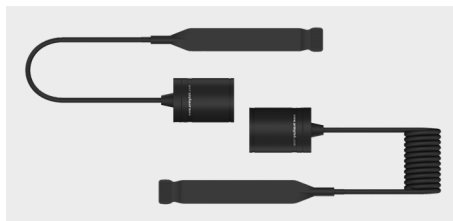

CAPUCHON DE PROTECTION POUR LE COUVERCLE ARRIÈRE DE LA LAMPE

ATC-01 6957713004549 A06201

Le capuchon en silicone ATC-01 est spécialement conçu pour être utilisé avec les lampes des séries Wizard, Elf et Prime (sauf les modèles Pro Max). Protège le port de chargement magnétique de la lampe des copeaux de métal et permet de retirer facilement les objets métalliques de le couvercle arrière. La solution idéale pour les lampes utilisées dans les sites industriels ou les ateliers.

INTERRUPTEURS DÉPORTÉS

MRS-01 6957713003504 A04901

MRS-01 – série d'interrupteurs magnétiques déportés permettant d'allumer momentanément (uniquement lorsque le bouton est enfoncé) ou de manière permanente la lumière. S'installe facilement sur la lampe en un seul mouvement sans avoir besoin de dévisser le couvercle arrière. La série comprend des modèles pour les lampes tactiques Armytek avec chargement magnétique, ainsi que pour les lampes de la série Partner.