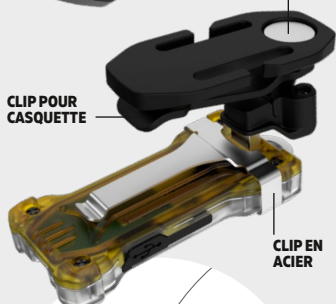

AIMANTS PUISSANTS

CLIP POUR CASQUETTE