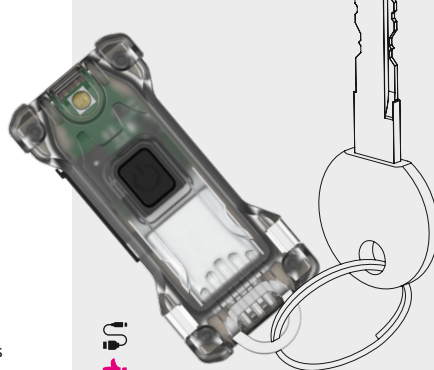

Bandeau frontal élastique et souple. La conception spéciale et les éléments optiques bien pensés assurent un angle de faisceau de lumière blanche agréable et une perte de lumière minimale lors d'une utilisation à courte portée. Support frontal pivotant à 360° avec aimant (Zippy ES, Zippy ES WR).

2 LAMPE TORCHE POUR TOUS LES JOURS

Boîtier léger et compact. Peut être fixé à un sac à main, une poche, une sangle ou une casquette à l'aide d'un clip en acier. Clip en plastique supplémentaire, ainsi que support avec aimant pour la fixation sur des surfaces métalliques (Zippy ES, Zippy ES WR).

3 LAMPE PORTE-CLÉS

Anneau ultra solide pour clés ou dragonne.

4 MODE LAMPE

Fonctionne directement à partir d'une Powerbank ou de tout source d'alimentation USB.

5 LAMPE POUR LE SPORT (SÉRIE CRYSTAL)

Boîtier en matériaux durables. Options d'installation multiples, accessoires supplémentaires permettant de fixer la lampe sur des équipements sportifs.

6 FEU-STOP DE VÉLO (CRYSTAL PRO)

Accéléromètre 3D intégré, activation de DEL rouges supplémentaires lors du freinage.

7 LAMPE DE SIGNALISATION (SÉRIE CRYSTAL, ZIPPY ES WR)

Divers modes d'éclairage, lumière omnidirectionnelle.

- Commande pratique à un bouton
- Indicateur de couleur du processus de charge
- Norme IP67 : protection anti-poussière fiable, immersion à 1 mètre de profondeur pendant 30 minutes. Résiste à des chutes pouvant aller jusqu'à 10 mètres de hauteur

ZIPPY 160 lm, 15 m

3 en 1 Porte-clés, Pour tous les jours, Lampe

Grey	6957713002675	F06001G
Blue	6957713002682	F06001B
Green	6957713002699	F06001GR
Yellow	6957713002705	F06001Y
Red	6957713003535	F06001R
Pink	6957713003528	F06001P

Lampe multifonction compacte ultra-mince et légère : le modèle de base de la série. Anneau résistant et clip détachable pour accrocher aux clés, à une poche ou à un sac à dos. Boîtier entièrement lumineux, faisceaux lumineux à grand angle, batterie Li-Pol 100 mAh intégrée.

6 COULEURS AU CHOIX : Pink Quartz, Red Ruby, Yellow Amber, Green Jade, Blue Sapphire, Grey Onyx