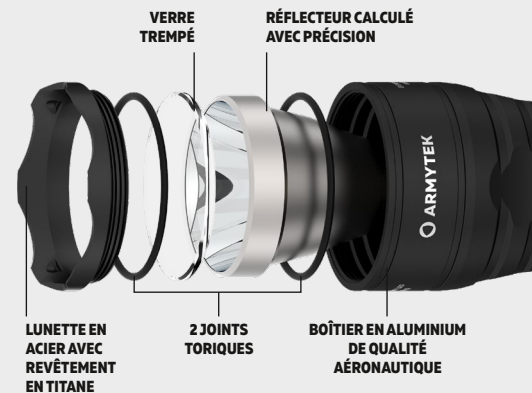

- Compatible avec les accessoires tactiques standard, les interrupteurs déportés et les supports armes d'origine
- La technologie innovante permet l'utilisation de n'importe quelle batterie standard Li-Ion 21700 ou Li-Ion 18650, selon le modèle
- Deux ressorts pour un fonctionnement efficace et une meilleure protection de la batterie et du driver
- Boîtier monobloc en aluminium de qualité aéronautique, anodisation mate spéciale sans moletage abrasif
- Protection active et en temps réel contre la surchauffe et indicateur d'avertissement de batterie faible
- Protection totale contre l'eau, la saleté et la poussière selon la norme IP68 : la lampe continue de fonctionner même après avoir été immergées à une profondeur de 25 mètres. Résiste aux chutes d'un 10e étage
- Dragonne réglable, anneau tactique ergonomique et sécuritaire en silicone, étui en nylon résistant et clip en acier pour une utilisation encore plus confortable

COMPATIBLE AVEC LES SUPPORTS STANDARD

INTERRUPTEUR DÉPORTÉ MAGNÉTIQUE